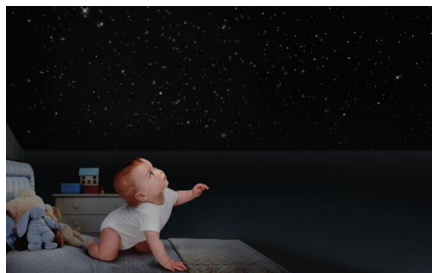

## UNIVERSO

Il soffitto della tua stanza al buio si illuminerà con milioni di stelle. Crea il Tuo Universo si stende a pennello. Durante il giorno si carica di luce e la sera illuminerà le vostre notti e quelle dei vostri bambini accompagnandovi in un mondo di sogni.

### Descrizione

Il soffitto della tua stanza al buio si illuminerà con milioni di stelle. Crea il Tuo Universo si stende a pennello. Durante il giorno si carica di luce e la sera illuminerà le vostre notti e quelle dei vostri bambini accompagnandovi in un mondo di sogni.